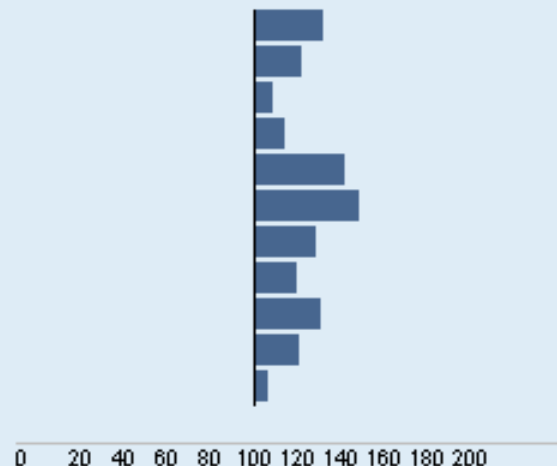

DE 431319652008 St.Pr.A. H Saphira Karat (Hann)

09.01.12

Sex	ZJ	Geburtsdatum	Kurzname	Farbe	Chip-Nr.	Abgang
S	2008	28.02.2008	Saphira Karat	Db		

V: DE 333330471993 HB I Sandro Hit (Old)

M: DE 431314408204 H Labelle (Hann)

MV: DE 306062413085 HB I Laur.Crusador xx

Zuchtbuchaufnahme 2011 Genauigkeit: 0,60 Eigenleistung: ja

Anzahl Nachkommen: 0

Reitferdeponts/Typ	129
Kopf	120
Hals	108
Sattellage	113
Rahmen	138
Rasse-u.Geschlechtstyp	144
Fundament	126
Vordergliedmaßen	118
Hintergliedmaßen	128
Korrektheit	119
Größe	106